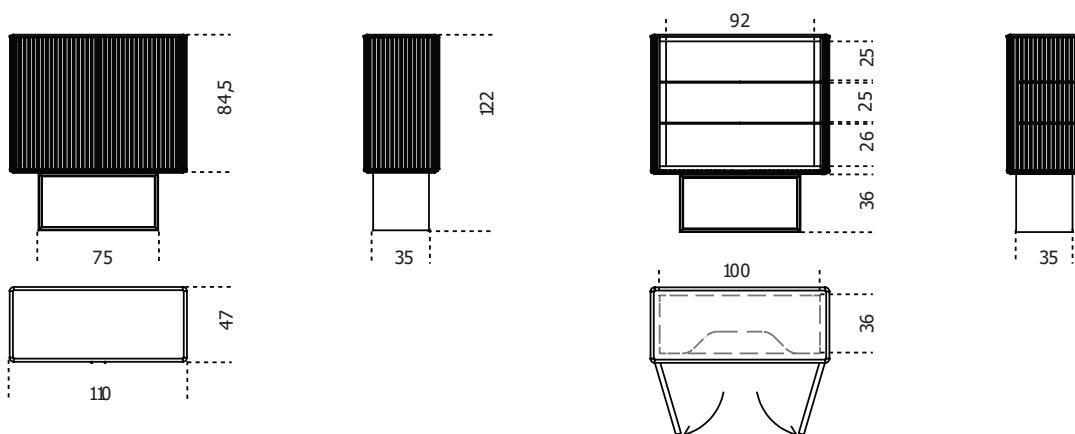

## 5th Avenue

2019

Madia in legno rivestita in acciaio inox "supermirror" nella finitura cromo nero con listelli in massello tinto nero poro aperto. Base in frassino tinto nero poro aperto e rivestita internamente in acciaio inox "supermirror" nella finitura cromo nero. Top in cristallo "grigio Italia" 12 mm bisellato retroverniciato nero brillante con dettaglio in ottone satinato. Dotata di ripiano interno in cristallo extralight 8mm e schienale interno in specchio 6mm.

Cm (L x W x H)  
110 x 47 x 122

Inches (L x W x H)  
43½ x 18¾ x 48¼